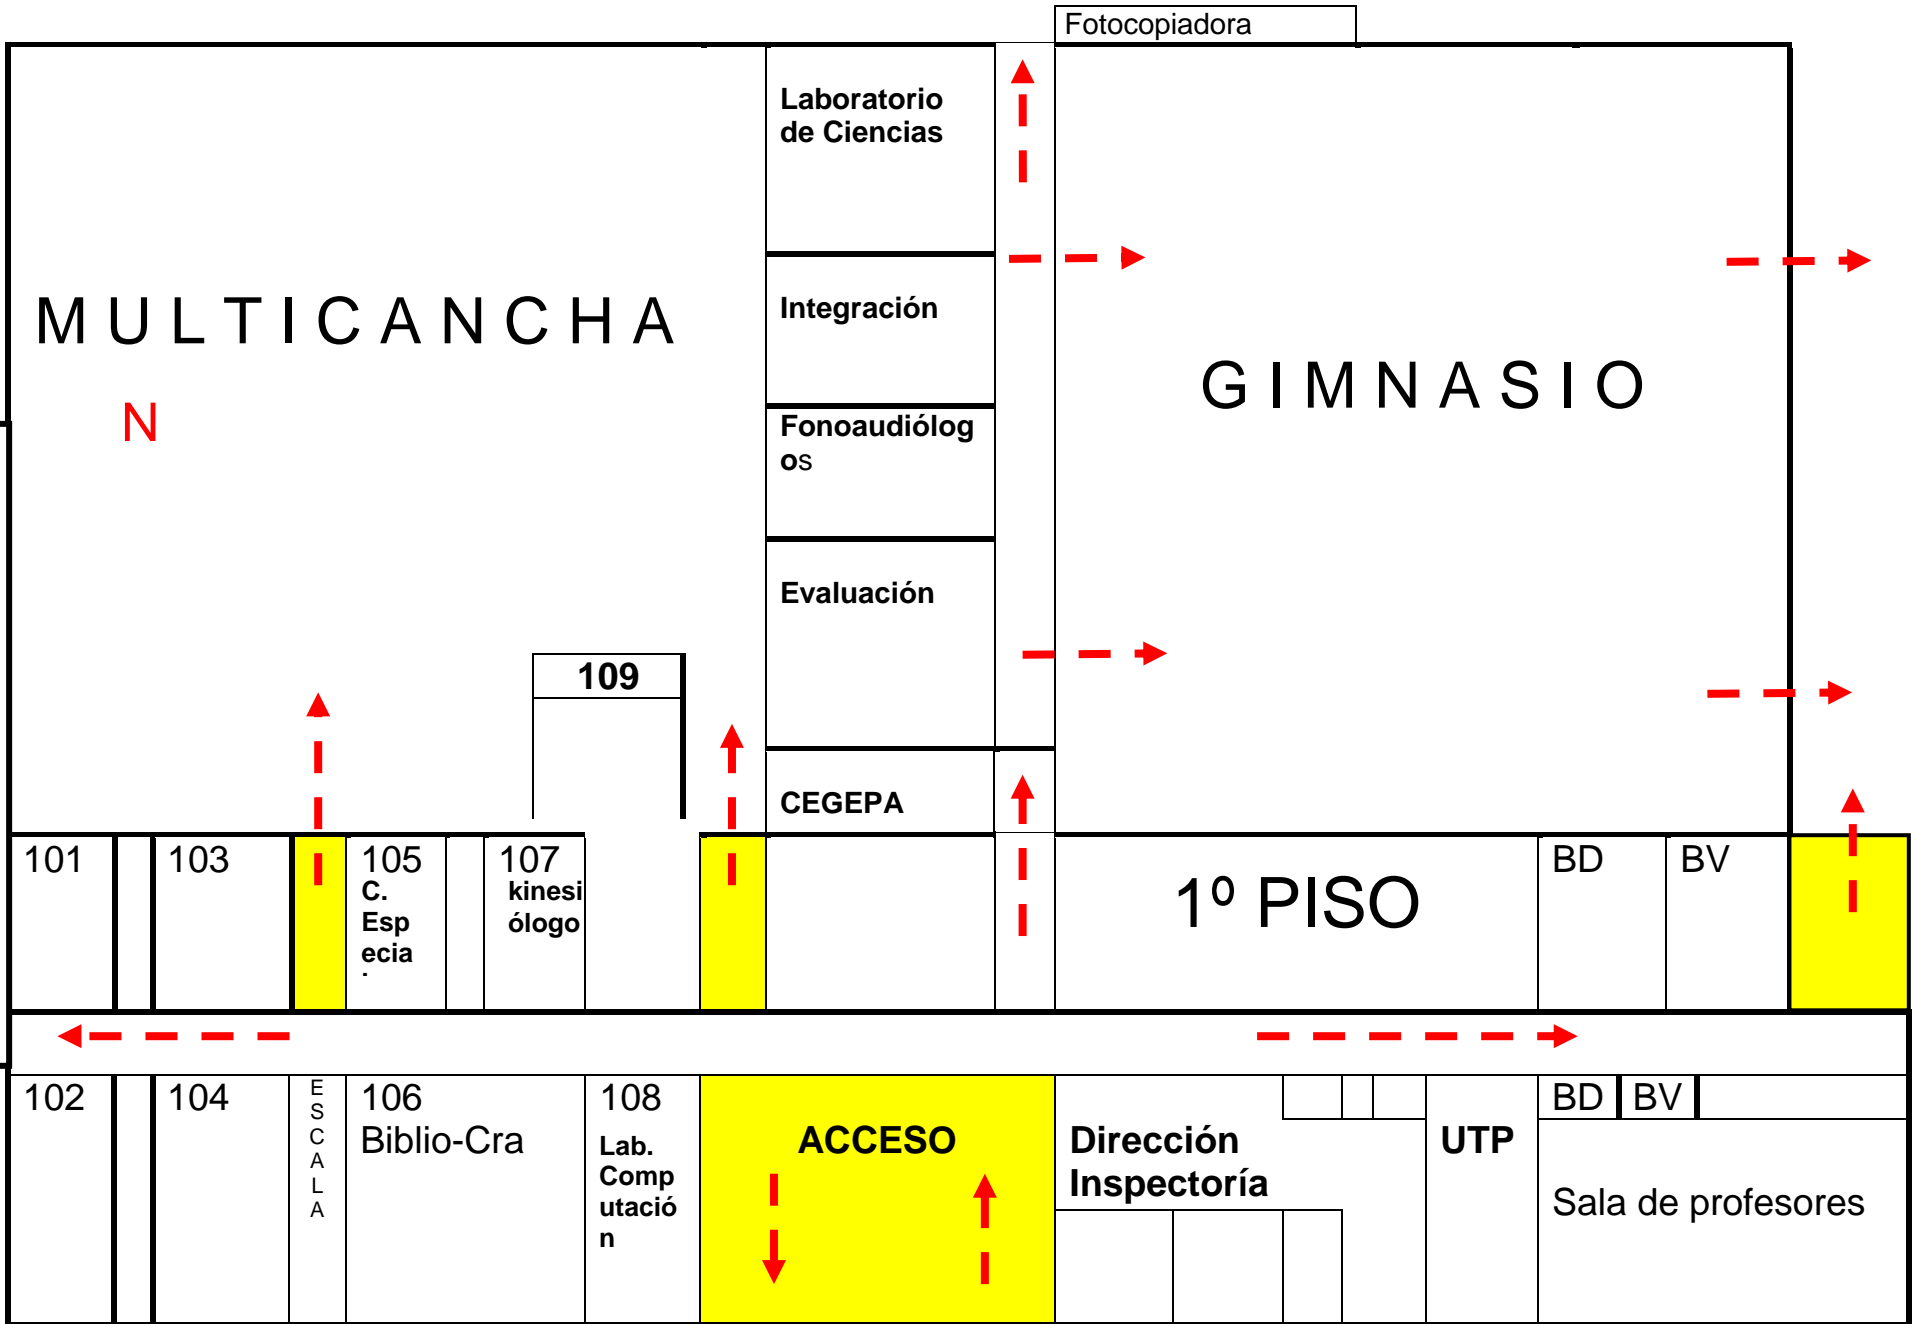

LICEO "REP. DEL ECUADOR" TOMÉ

DISTRIBUCION DE SALAS DE CLASES 2020

N	201 Lab Ingles	203 4°A	205 4°B	207 5°A	209 5°B	211 ESTI MULA CIÓN	↑	2° PISO			BD	BV	S
←-----↑-----→													
202 Música	204 4°C		206 5°C	208 3°A	Compu tación	210 Matemáti cas	212 3°B	214 2°A	216 2°B	218 1°A	220 1°B		

N	301 6°C	303 7°C	305 8°A	307 8°B	309 1°mB	311 1°mA	↑	3° PISO			BD	BV	S
←-----↑-----→													
302 6°A	304 6°B	esc	306 7°B	308 7°A	310 8°C	312 2°mB	314 2°mA	316 3°mB	318 3°mA	320 4°mA	322 4°mA		

Patio Pre-básica